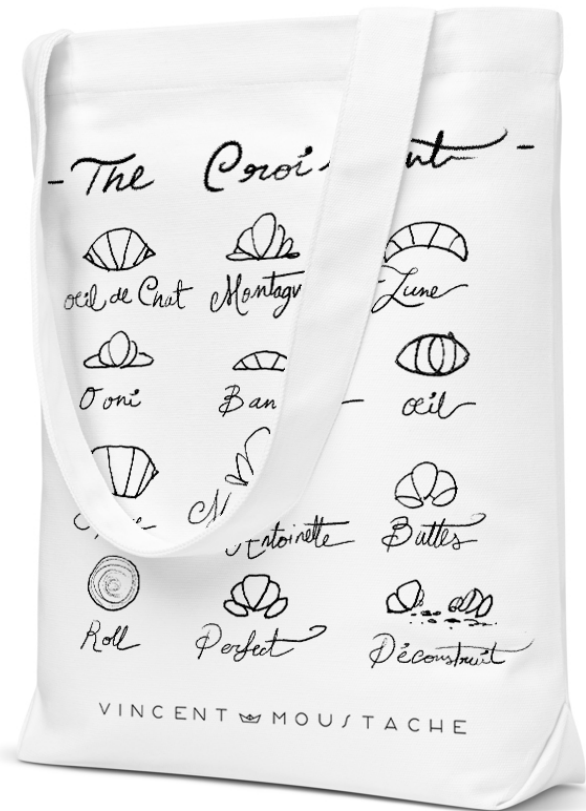

VINCENT MOUSTACHE

LE CROISSANT